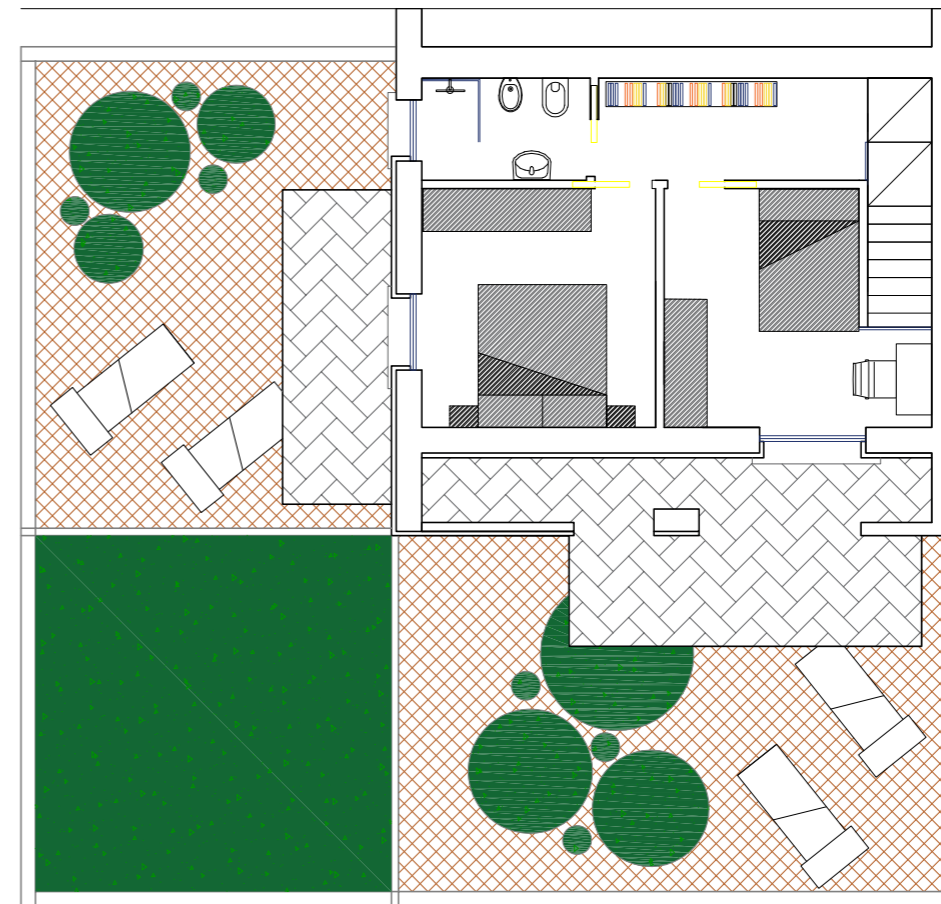

# REGOLO

LABORATORIO DI ARCHITETTURA

280.000€

APPARTAMENTO SU DUE LIVELLI CON GIARDINO

PARMA - VIA MICHELI 32