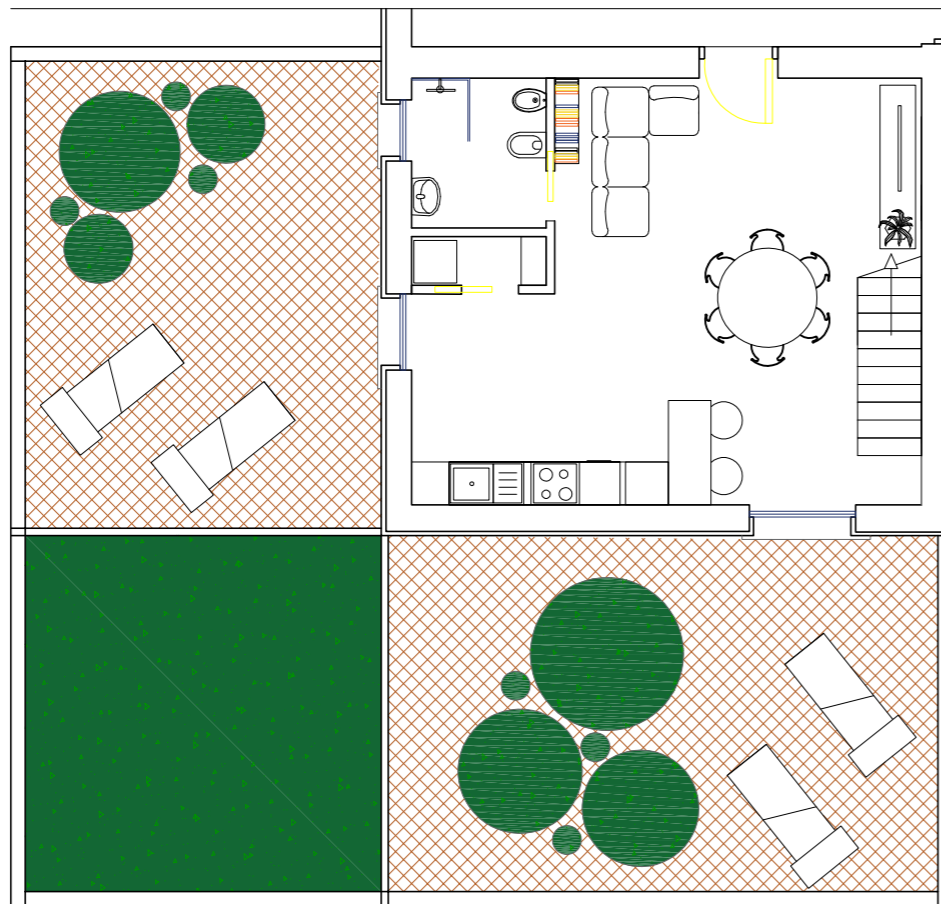

# REGOLO

LABORATORIO DI ARCHITETTURA

280.000€

APPARTAMENTO SU DUE LIVELLI CON GIARDINO

PARMA - VIA MICHELI 32